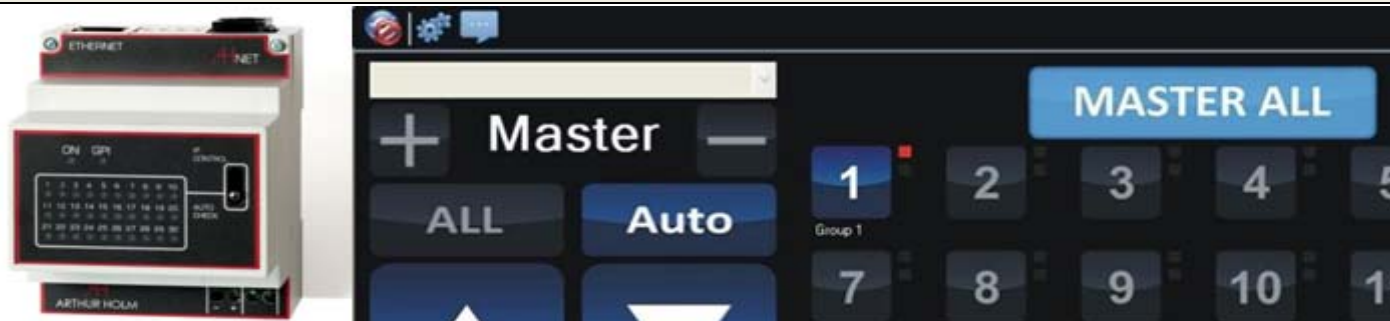

**DynamicVision - моторизованное настенное крепление для камер ВКС.**

AHDV01

Интегрируемое моторизованное настенное крепление для камер видеоконференц связи. Позволяет скрывать камеру, когда она не используется, обеспечивая тем самым ее защиту от пыли. Предусмотрена специальная предмонтажная рамка. Управление: RS 232, AH-Net Protocol (RS-422), ИК-порт, SCT Coded control interface, "сухие контакты".

€ 2 604

**DynamicTabLift - механизированная подъемная система для Apple® iPad®.**

AHD2TL

Механизированная подъемная система для Apple® iPad® для установки в столешницу.

€ 2 976

**ERT Interface**

ERT

Модуль управления и диагностики мониторов

€ 1 395

**DynamicShare - система выбора и распределения сигналов**

Dynamic Loop

Дополнительная плата, обеспечивающая возможность передачи общего изображения по интерфейсу HDMI на все мониторы Artur Holm, соединенные в цепь по принципу "проходных разъемов". Для каждого монитора сохраняется возможность демонстрации изображения со своего, локального источника сигнала. Управляющие сигналы передаются по HDMI-кабелю, дополнительных управляющих кабелей прокладывать не требуется. Управляющий протокол совместим с AHnet, что позволяет организовывать управление дополнительными аудио устройствами, такими как Dynamic Talk. Плата может быть интегрирована в любую модель мониторов Artur Holm, не требует организации дополнительного питания.